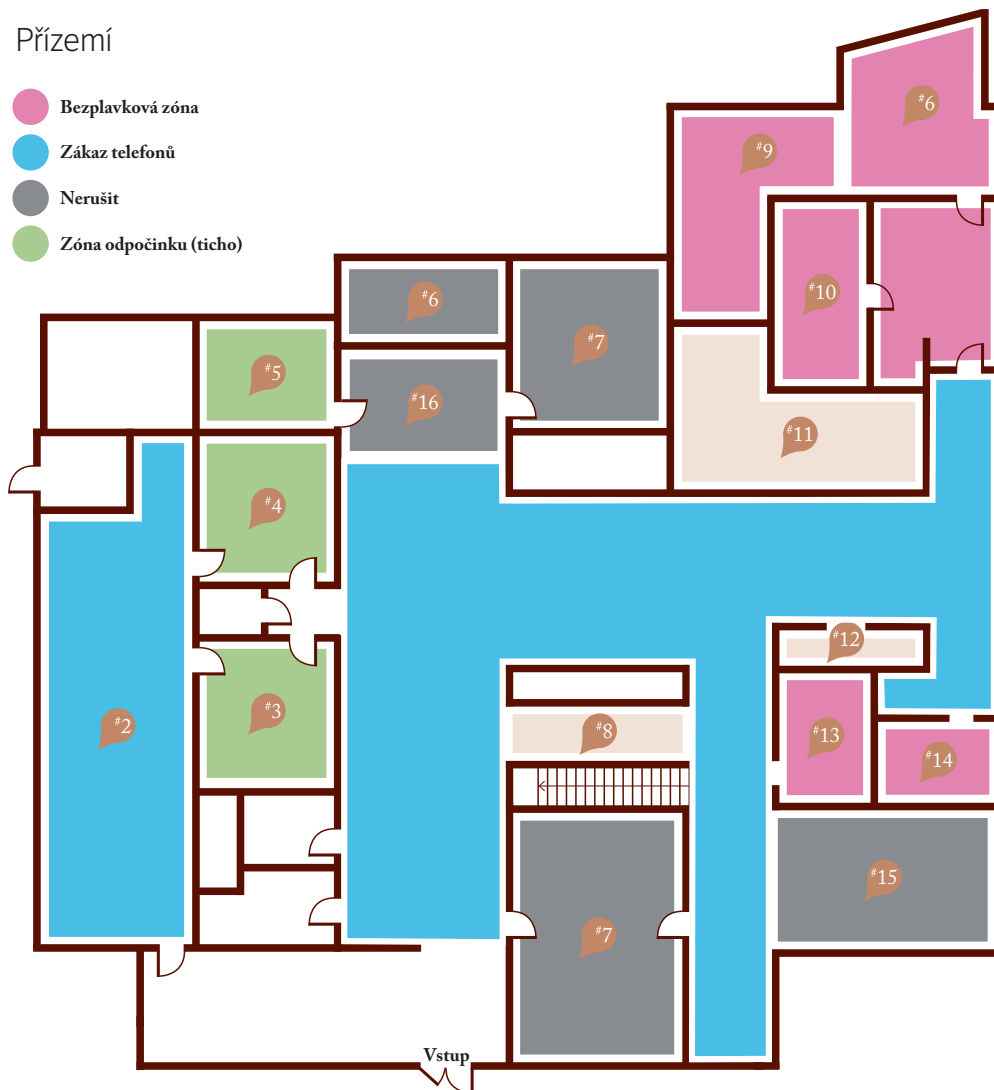

Mapa Spa & Wellness

Přízemí

-  Bezplavková zóna
-  Zákaz telefonů
-  Nerušit
-  Zóna odpočinku (ticho)

- | | | |
|---|--|---|
|  #1 Recepce |  #6 Terasa |  #11 Vyhříváný bazén s vodními prvky |
|  #2 Šatna |  #7 Masáže |  #12 Zázitkové sprchy/Ledová tříšť |
|  #3 Sprchy/WC muži |  #8 Kneippův chodník |  #13 Hammam |
|  #4 Sprchy/WC ženy |  #9 Ochlazovací bazén |  #14 Parní lázeň |
|  #5 Relaxační zóna |  #10 Sanárium/Sauna |  #15 Hydromasážní lůžka |
| | |  #16 Vyhříváná lehátka Linea |

Mapa Spa & Wellness

I. patro

- #6 Terasa
- #17 Venkovní vířivka

- #18 Romantic Spa
- #A Finská sauna
- #B Ochlazovací kád'
- #C Terasa
- #D Venkovní vířivka

ČAPÍ HNÍZDO

PLACE WITH A GREAT SPIRIT