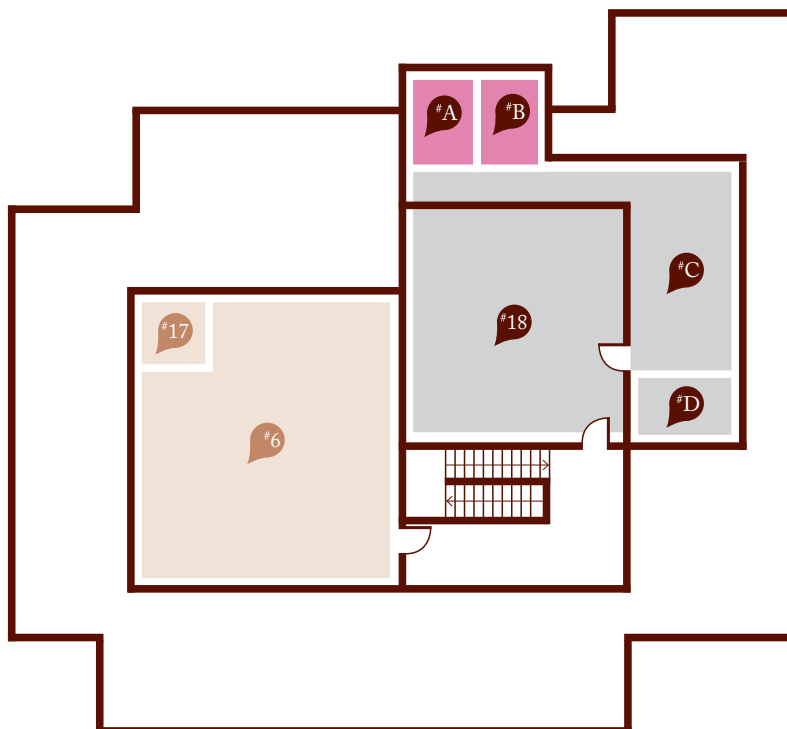

Mapa Spa & Wellness

Přízemí

-  Bezplavková zóna
-  Zákaz telefonů
-  Nerušit
-  Zóna odpočinku (ticho)

- | | | |
|---|--|---|
|  #1 Recepce |  #6 Terasa |  #11 Vyhříváný bazén s vodními prvky |
|  #2 Šatna |  #7 Masáže |  #12 Zázitkové sprchy/Ledová tříšť |
|  #3 Sprchy/WC muži |  #8 Kneippův chodník |  #13 Hammam |
|  #4 Sprchy/WC ženy |  #9 Ochlazovací bazén |  #14 Parní lázeň |
|  #5 Relaxační zóna |  #10 Sanárium/Sauna |  #15 Hydromasážní lůžka |
| | |  #16 Vyhříváná lehátka Linea |

Mapa Spa & Wellness

I. patro

- #6 Terasa
- #17 Venkovní vířivka

- #18 Romantic Spa
- #A Finská sauna
- #B Ochlazovací kád'
- #C Terasa
- #D Venkovní vířivka

ČAPÍ HNÍZDO

PLACE WITH A GREAT SPIRIT